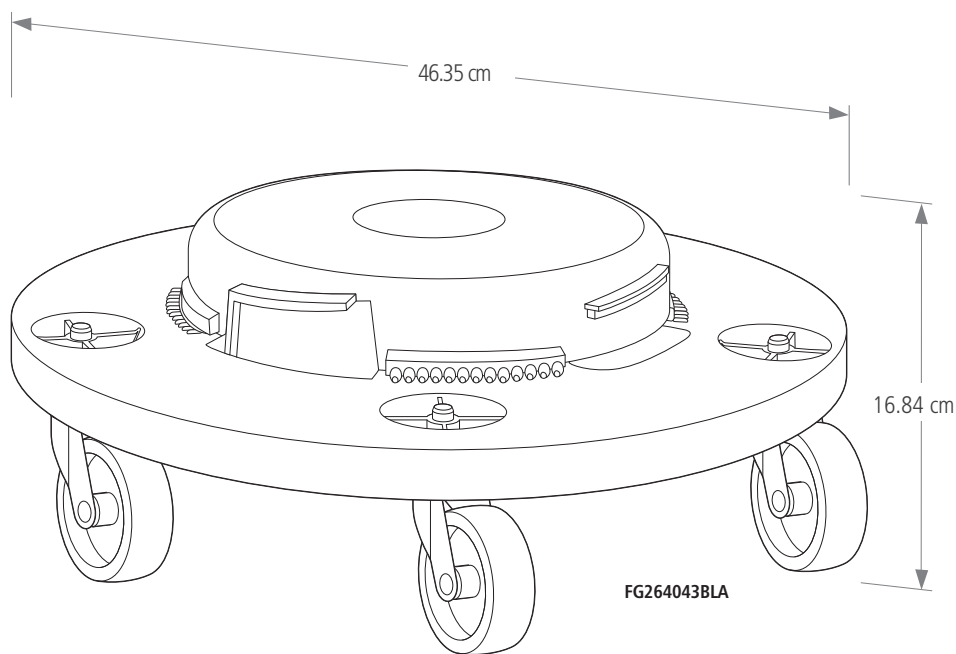

Las plataformas con ruedas BRUTE® de Rubbermaid Commercial Products están diseñadas para una larga duración y son capaces de soportar ambientes comerciales difíciles, simplificando las tareas cotidianas.

Características y Beneficios:

- Las ruedas giratorias ayudan a estabilizar los contenedores BRUTE® ya que son fáciles de maniobrar en pisos desiguales.
- El mecanismo de bloqueo mantiene los contenedores BRUTE® en su lugar y al momento de desbloquearlo, facilita la descarga permitiendo un fácil transporte.
- La construcción de la base de espuma estructural proporciona una mayor durabilidad y fuerza.
- Diseñado específicamente para hospitales, asilos, oficinas y escuelas.

Composición de materiales:

Resina

PLATAFORMAS CON RUEDAS SILENCIOSAS BRUTE®

PLATAFORMAS CON RUEDAS SILENCIOSAS BRUTE®

SKU #	DESCRIPCIÓN	DIMENSIONES	COLOR	CAPACIDAD	PESO POR CAJA	EMPAQUE
FG264043BLA	PLATAFORMA CON RUEDAS SILENCIOSAS BRUTE®	46.4 cm (día) x 16.8 cm	NEGRO	113.3 kg	6.3 kg	2