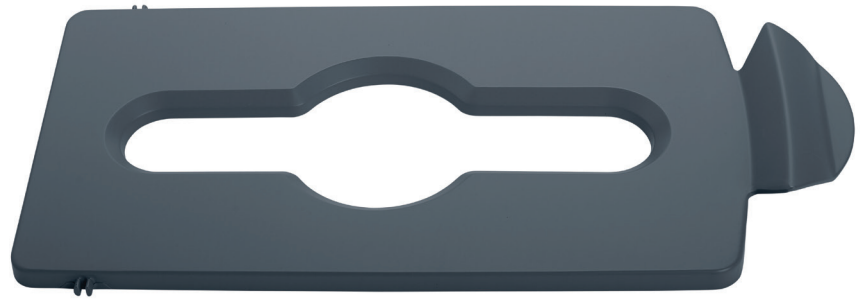

Las tapas mixtas de la estación de reciclaje Slim Jim® forman parte de la solución adaptable que cumple con la funcionalidad y estética requerida para cualquier instalación.

### Características y Beneficios:

- Las aberturas intuitivas de la tapa ayudan a los clientes y al personal a clasificar los materiales reciclables de manera más eficaz.
- Los insertos de tapa con bisagras están optimizados para adaptarse a cualquier tamaño reciclable.
- Ejecución simple y duradera, los componentes encajan en su lugar sin el uso de herramientas.
- Compatible con el kit de inicio de la estación de reciclaje Slim Jim® y los señalamientos de la estación de reciclaje Slim Jim®.

## ESTACIÓN DE RECICLAJE SLIM JIM® TAPA DE RECICLAJE MIXTA GRIS

2007899

## ESTACIÓN DE RECICLAJE SLIM JIM® TAPA DE RECICLAJE MIXTA

SKU#	DESCRIPCIÓN	COLOR	TAMAÑO	UNIDAD DE EMPAQUE
2007899	ESTACIÓN DE RECICLAJE SLIM JIM® TAPA DE RECICLAJE MIXTA	GRIS	41.9CM X 20.3CM X 1.2CM	1